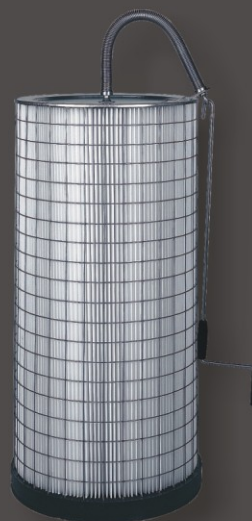

FILTRI E ACCESSORI

F1 filtro non motorizzato per macchine dotate di aspirazione
Superficie filtrante 2,2 mq
Bocca di collegamento Ø 120
Sacco filtrante Ø 500
Peso netto Kg 15
Dimensioni 700x600x2500

F1 filter non-motorised for machines with extraction
Filtering surface - 2.2 sq m
Connection inlet Ø 120
Filter bag Ø 500
Net weight 15 kg
Dimensions 700x600x2500

F1 filtre pas motorisé pour les appareils équipés d'aspiration
Surface filtrante 2,2m²
Bouche de raccordement Ø 120
Sachet filtrant Ø 500
Poids net 15 kg
Dimensions 700x600x2500

F1 filter Ohne Motor, für Maschinen mit Absauganlage
Filterfläche 2,2 m²
Verbindungshöpfung Ø 120
Filterbeutel Ø 500
Nettogewicht 15 kg
Abmessungen 700x600x2500

CARTUCCE FILTRANTI

Per trattenere le polveri più fini
Si montano senza modifiche all'aspiratore
Tessuto in poliestere
Efficienza 99,5% con granulometria da 0,2 a 2 micron
Superficie filtrante:
Ø 450 = 5,9 mq - Ø 500 = 10 mq
Pulizia manuale o motorizzata
Lunghissima durata

CARTRIDGES FILTERING

To trap the finer dusts
For fitting, no modifications have to be made to the extraction unit
Polyester fabric
99,5% efficiency with particle size between 0.2 and 2 microns
Filtering surface:
Ø 450 = 5.9 sq m - Ø 500 = 10 sq m
Manual or motorised cleaning
Very long life